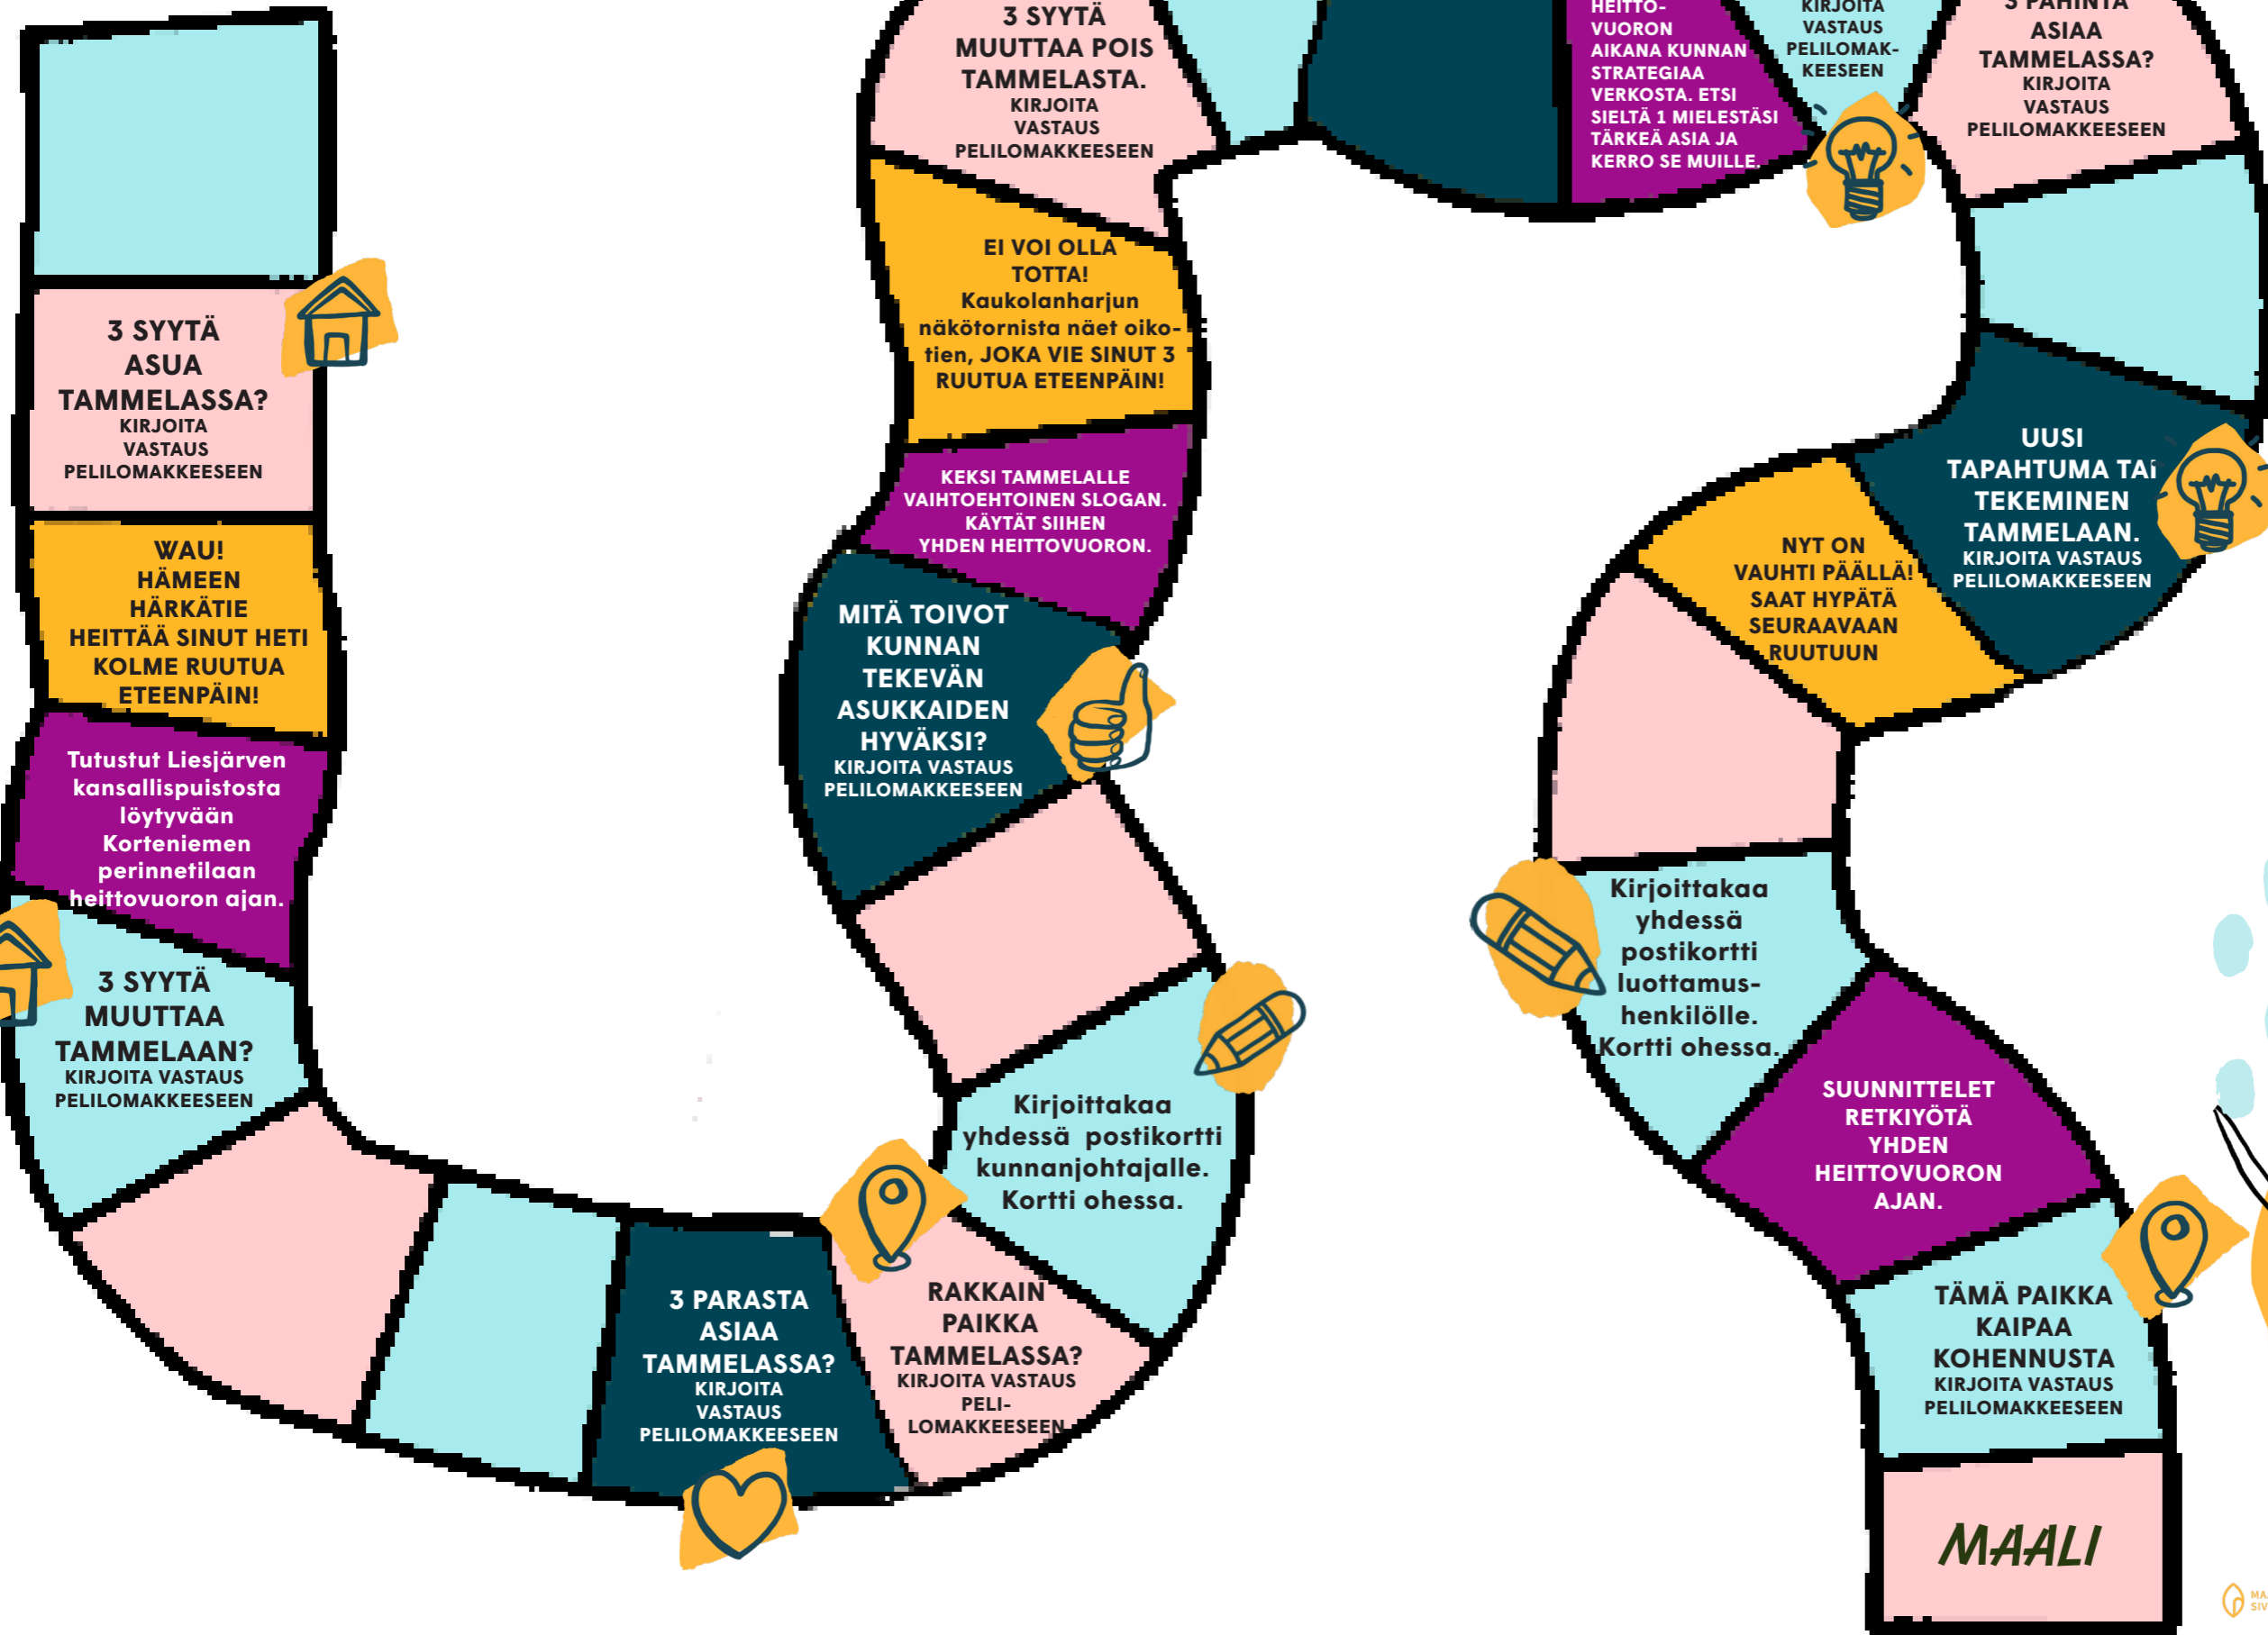

# LÄHTÖ

# Tammela -peli

## Pelionje:

- \* 2-5 pelaajaa.
- \* Pelivälineet: noppa + pelinappuloita.
- \* 1/pelaaja (esim. legoukkelit, itse muovailut tyytit tai muiden pelien nappulat.)
- \* Pelilomake, johon vastaukset kirjoitetaan.
- \* Jokainen ottaa oman tai voitte myös kirjoittaa yhteiseen Postikortit
- \* Katso tehtävät ja ruutujen tekstit.
- \* Voittaja on se, joka pääsee ensimmäisenä maaliin.
- \* Pelissä voitajaksi voidaan ryhmän päätöksellä valita myös se, joka jaksaa pohtia, innostaa ja kannustaa muita.